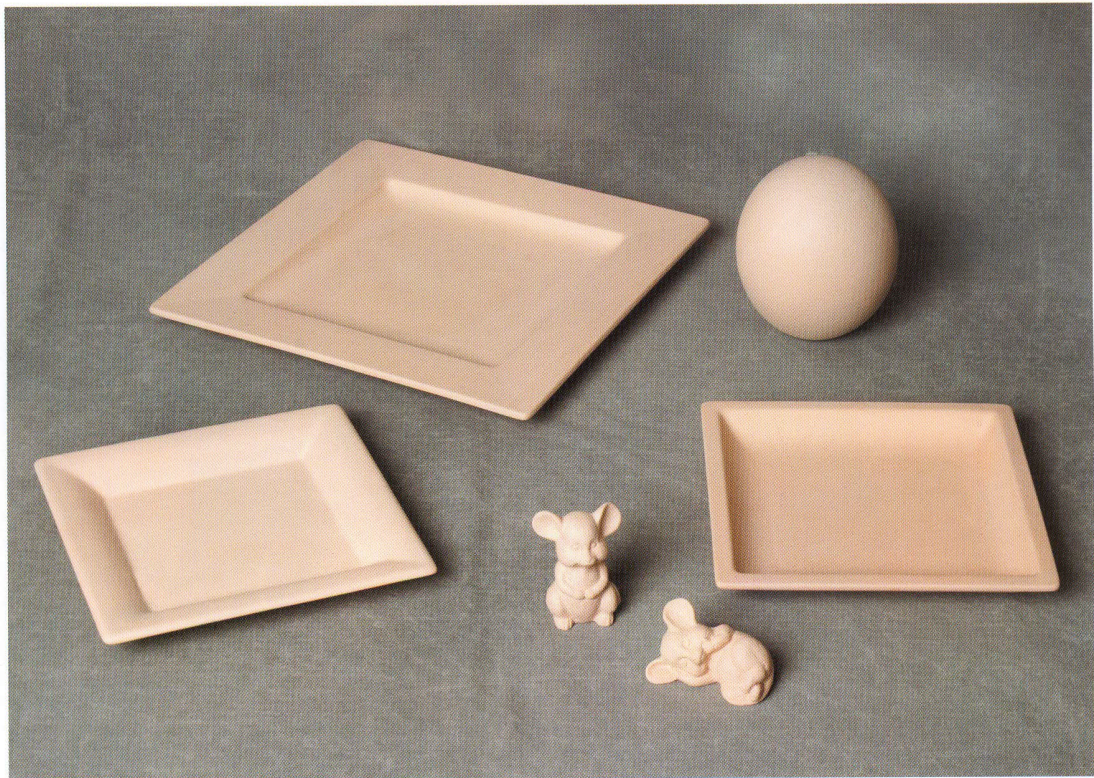

HH 615/22 Teller viereckig
HH 617/32 Teller viereckig
HH 448/8 Maus sitzend

HH 448/7 Maus liegend
HH 36/14 Straußenei
HH 616/22 Teller viereckig