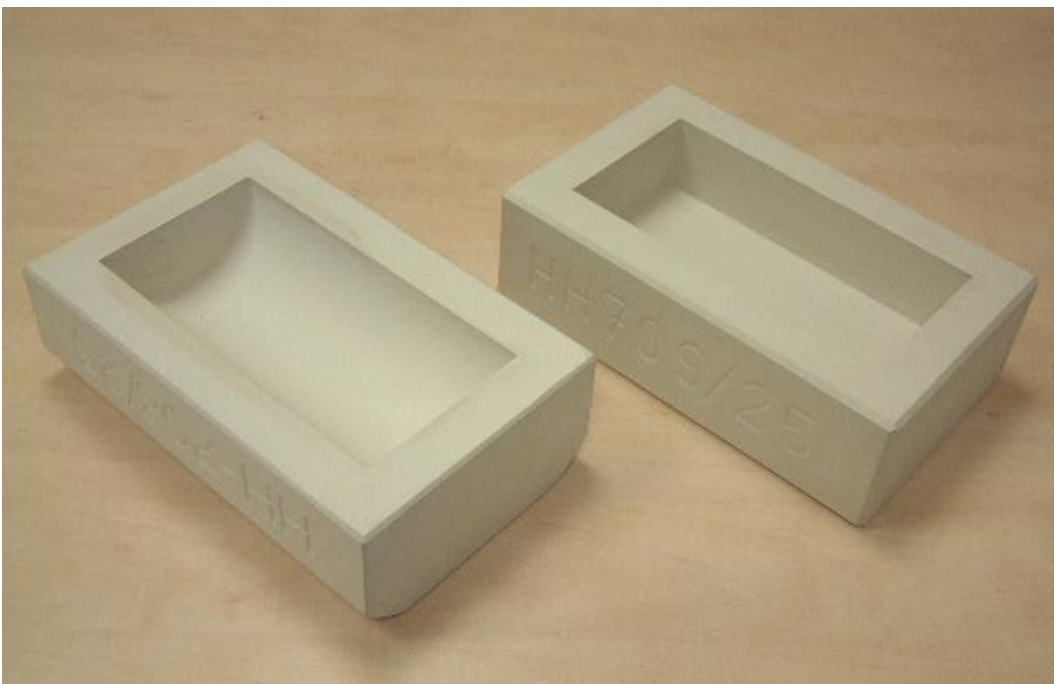

HH 708/25 halber Zylinder 13 cm x 25 cm x 6,5 cm
HH 709/25 Rechteckschale 13 cm x 25 cm x 6,5 cm